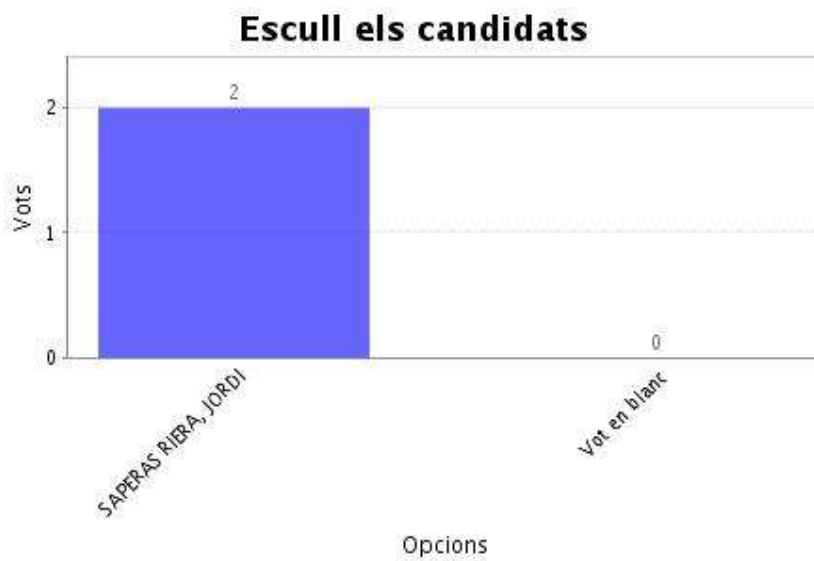

Informe de Recompte

Dades de la Circumscripció "Informàtica, Matemàtica Aplicada i Estadística, Personal acadèmic no doctor a temps parcial"

Institució: Dpt. d'Informàtica, Matemàtica Apl. i Estadística
Elecció: Eleccions a Consell de departament, Informàtica, Matemàtica Aplicada i Estadística
Data d'inici: 07-03-2017 10:00 CET
Data de finalització: 08-03-2017 12:00 CET
Informe generat el: 08-03-2017 13:59 CET
Vots vàlids: 2
Data de mixing/recompte: 08-03-2017 12:50 CET

- Veure detalls

Vots rebuts: 2
Vots únics: 2
Vots oberts: 2
Vots vàlids: 2

Preguntes, respostes i vots "Informàtica, Matemàtica Aplicada i Estadística, Personal acadèmic no doctor a temps parcial"

Escull com a màxim 1 candidats o candidates, o bé vot en blanc