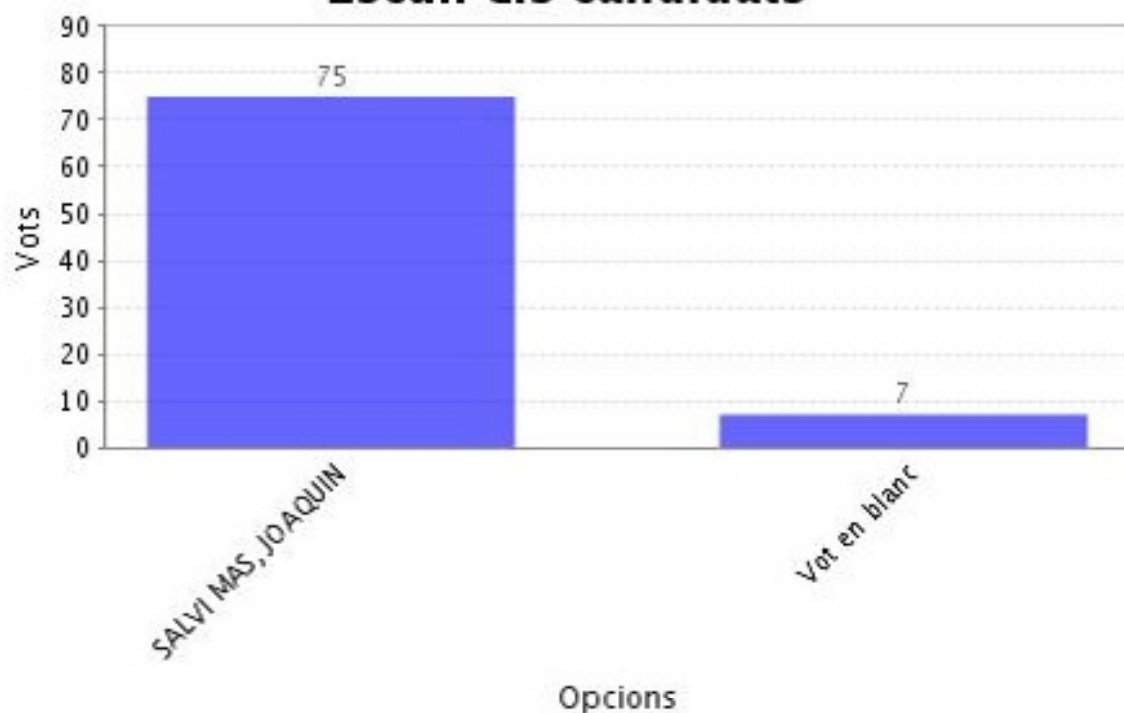

- Veure detalls

Vots rebuts:	82
Vots únics:	82
Vots oberts:	82
Vots vàlids:	82

Preguntes, respostes i vots "Circumscripció Única, Electors"

Escull com a màxim 1 candidats o candidates, o bé vot en blanc

Escull els candidats

SALVI MAS, JOAQUIN	75
Vot en blanc	7

Nombre total de vots en aquesta pregunta: 82

Districte 1: 82