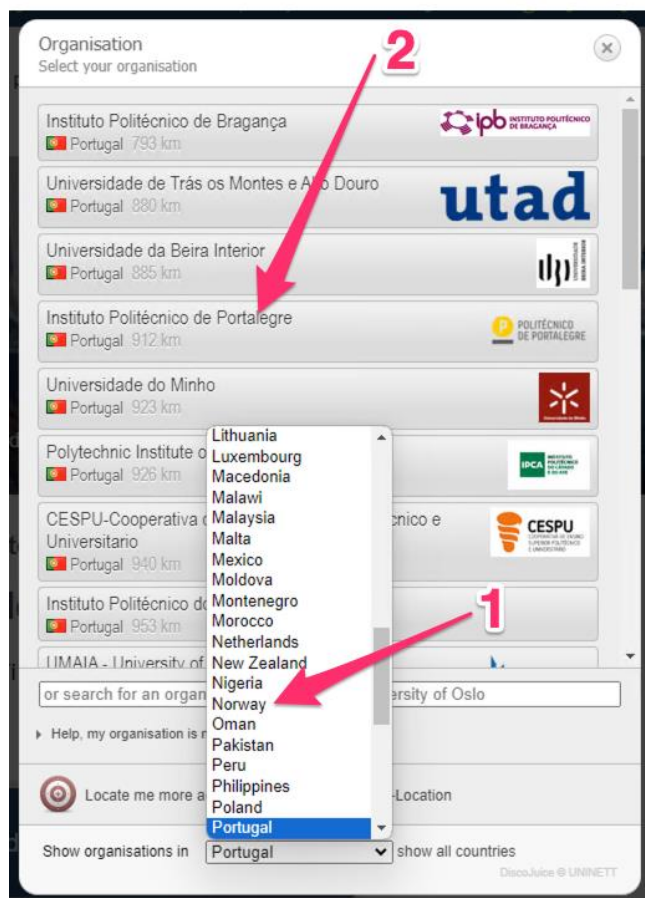

Configuració de la WiFi eduroam a la UdG

Servei Informàtic

v 0.1 - 15/04/2026

Introducció

Què és eduroam?

eduroam és un servei *roaming* d'accés WiFi a Internet a disposició dels membres d'institucions de recerca i educació superior connectades a GEANT, xarxa telemàtica europea per a la recerca i l'educació.

La Universitat de Girona participa en la iniciativa donant accés als seus propis usuaris i als usuaris de les altres institucions que participen en **eduroam**.

Com usar eduroam a la UdG?

1. Si la vostra organització està adherida a la iniciativa **eduroam** i teniu configurat el vostre dispositiu per utilitzar **eduroam**, només heu de connectar-vos a la xarxa WiFi de nom: **eduroam**.
Per saber si la vostra institució hi està adherida podeu consultar l'enllaç <https://eduroam.org/where/> o bé preguntar-ho directament als serveis IT de la vostra organització.
2. Si la vostra organització està adherida a la iniciativa **eduroam** però **no** teniu configurat el vostre dispositiu per utilitzar **eduroam**, haureu de configurar-lo. Per fer-ho, heu de seguir la guia de configuració **eduroam** de la vostra institució.

Algunes institucions publiquen instal·ladors d'**eduroam** que faciliten la configuració als seus usuaris. Podeu consultar a <https://cat.eduroam.org/#> si la vostra institució n'ha publicat un tal com mostren les imatges següents.

Welcome to eduroam CAT

Connect your device to eduroam®

eduroam® provides access to thousands of Wi-Fi hotspots around the world, free of charge. [Learn more](#)

Click here to download your eduroam® installer