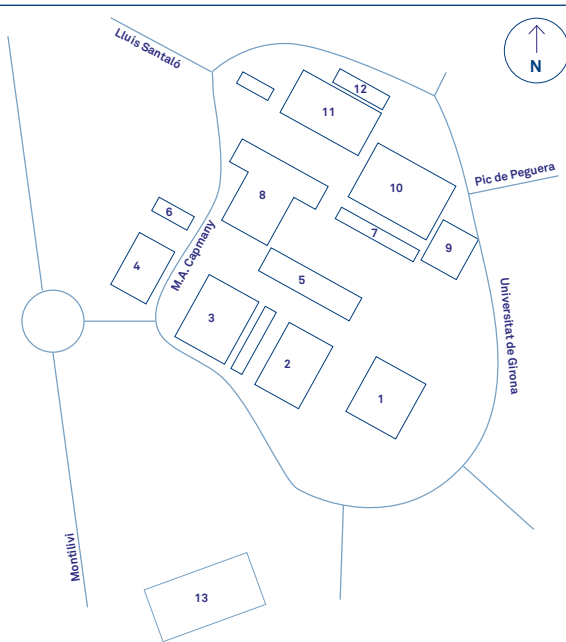

Campus Montilivi

Escola Politècnica Superior

Campus Montilivi

C. Maria Aurèlia Capmany, 61
17003 Girona
Tel. 972 41 84 00
politecnica.udg.edu
dir.politecnica@udg.edu

Facultat de Ciències Econòmiques i Empresariales

Campus Montilivi

C. de la Universitat de Girona, 10
17003 Girona
Tel. 972 41 80 40
www.udg.edu/fcee
deg.economiques@udg.edu

Facultat de Dret

Campus Montilivi

C. de la Universitat de Girona, 12
17003 Girona
Tel. 972 41 81 00
www.udg.edu/fd
deg.dret@udg.edu

Facultat de Ciències

Campus Montilivi

C. Maria Aurèlia Capmany, 69
17003 Girona
Tel. 972 41 87 00
www.udg.edu/fc
deg.ciencies@udg.edu

Com arribar a la UdG
www.udg.edu/comarribar