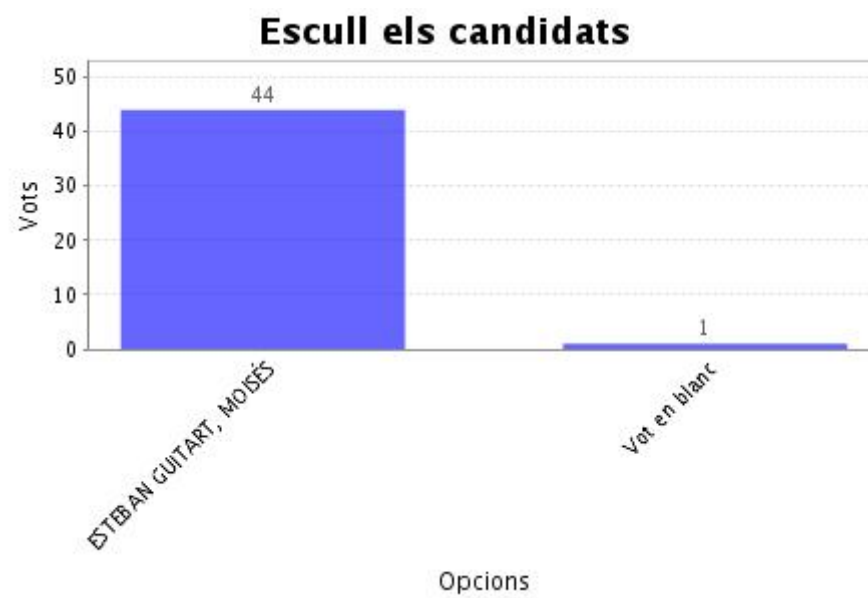

Informe de Recompte

Dades de la Circumscripció "Circumscripció Única, Electors"

Institució: Institut de Recerca Educativa
Elecció: Elecció del Director de l'Institut de Recerca Educativa
Data d'inici: 10-05-2017 10:00 CEST
Data de finalització: 11-05-2017 12:00 CEST
Informe generat el: 11-05-2017 13:36 CEST
Vots vàlids: 45
Data de mixing/recompte: 11-05-2017 12:11 CEST

- Veure detalls

Vots rebuts: 45
Vots únics: 45
Vots oberts: 45
Vots vàlids: 45

Preguntes, respostes i vots "Circumscripció Única, Electors"

Escull com a màxim 1 candidats o candidates, o bé vot en blanc

ESTEBAN GUITART, MOISÉS	44
Vot en blanc	1
Nombre total de vots en aquesta pregunta:	45
Districte 1:	45